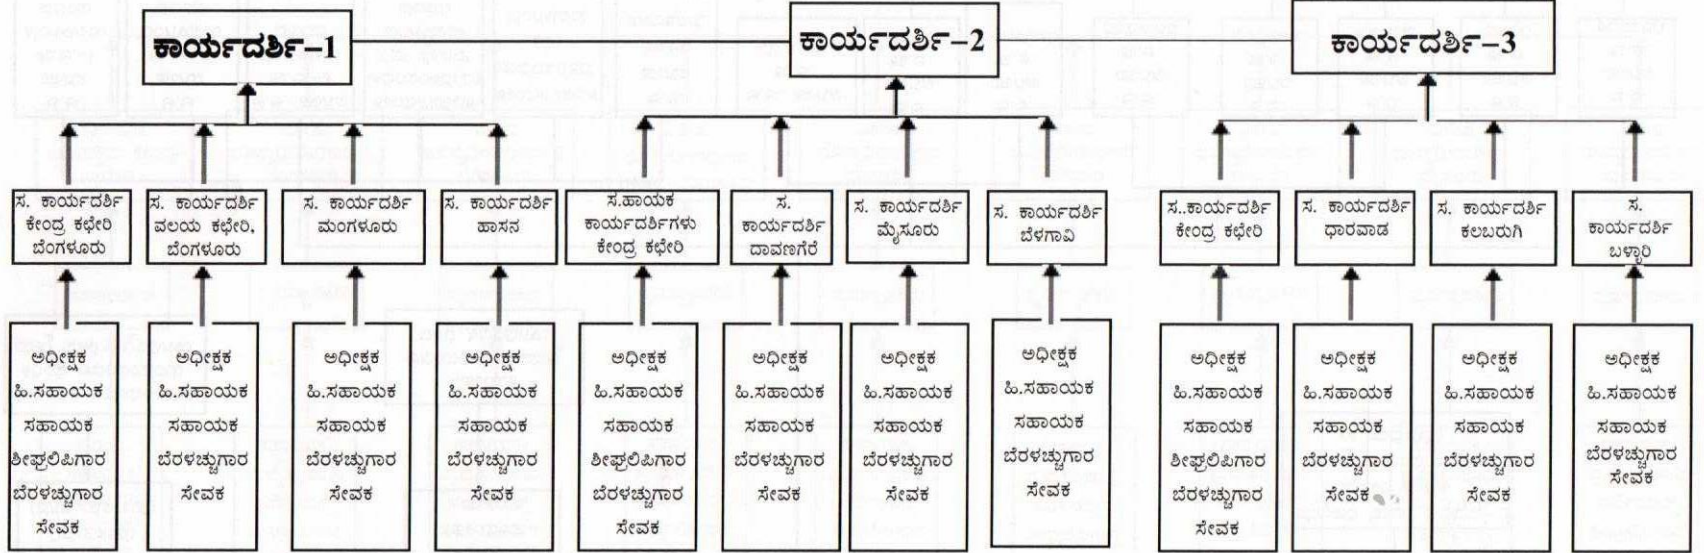

ಕೇಂದ್ರ ಕಚೇರಿ ಮಟ್ಟದ ಸಂಘಟನಾ ಪಟ್ಟಿ

ಹಂಚಿಕೆ ವಿಭಾಗ

ಮುಖ್ಯ ಅಭಿವೃದ್ಧಿ ಅಧಿಕಾರಿ ಹಾಗೂ ಮುಖ್ಯ ಅಭಿಯಂತರವರ ವಿಭಾಗ

ಭೂಸ್ವಾಧೀನ ವಿಭಾಗ

ವಿಶೇಷ ಜಿಲ್ಲಾಧಿಕಾರಿ
ಕೇಂದ್ರ ಕಛೇರಿ