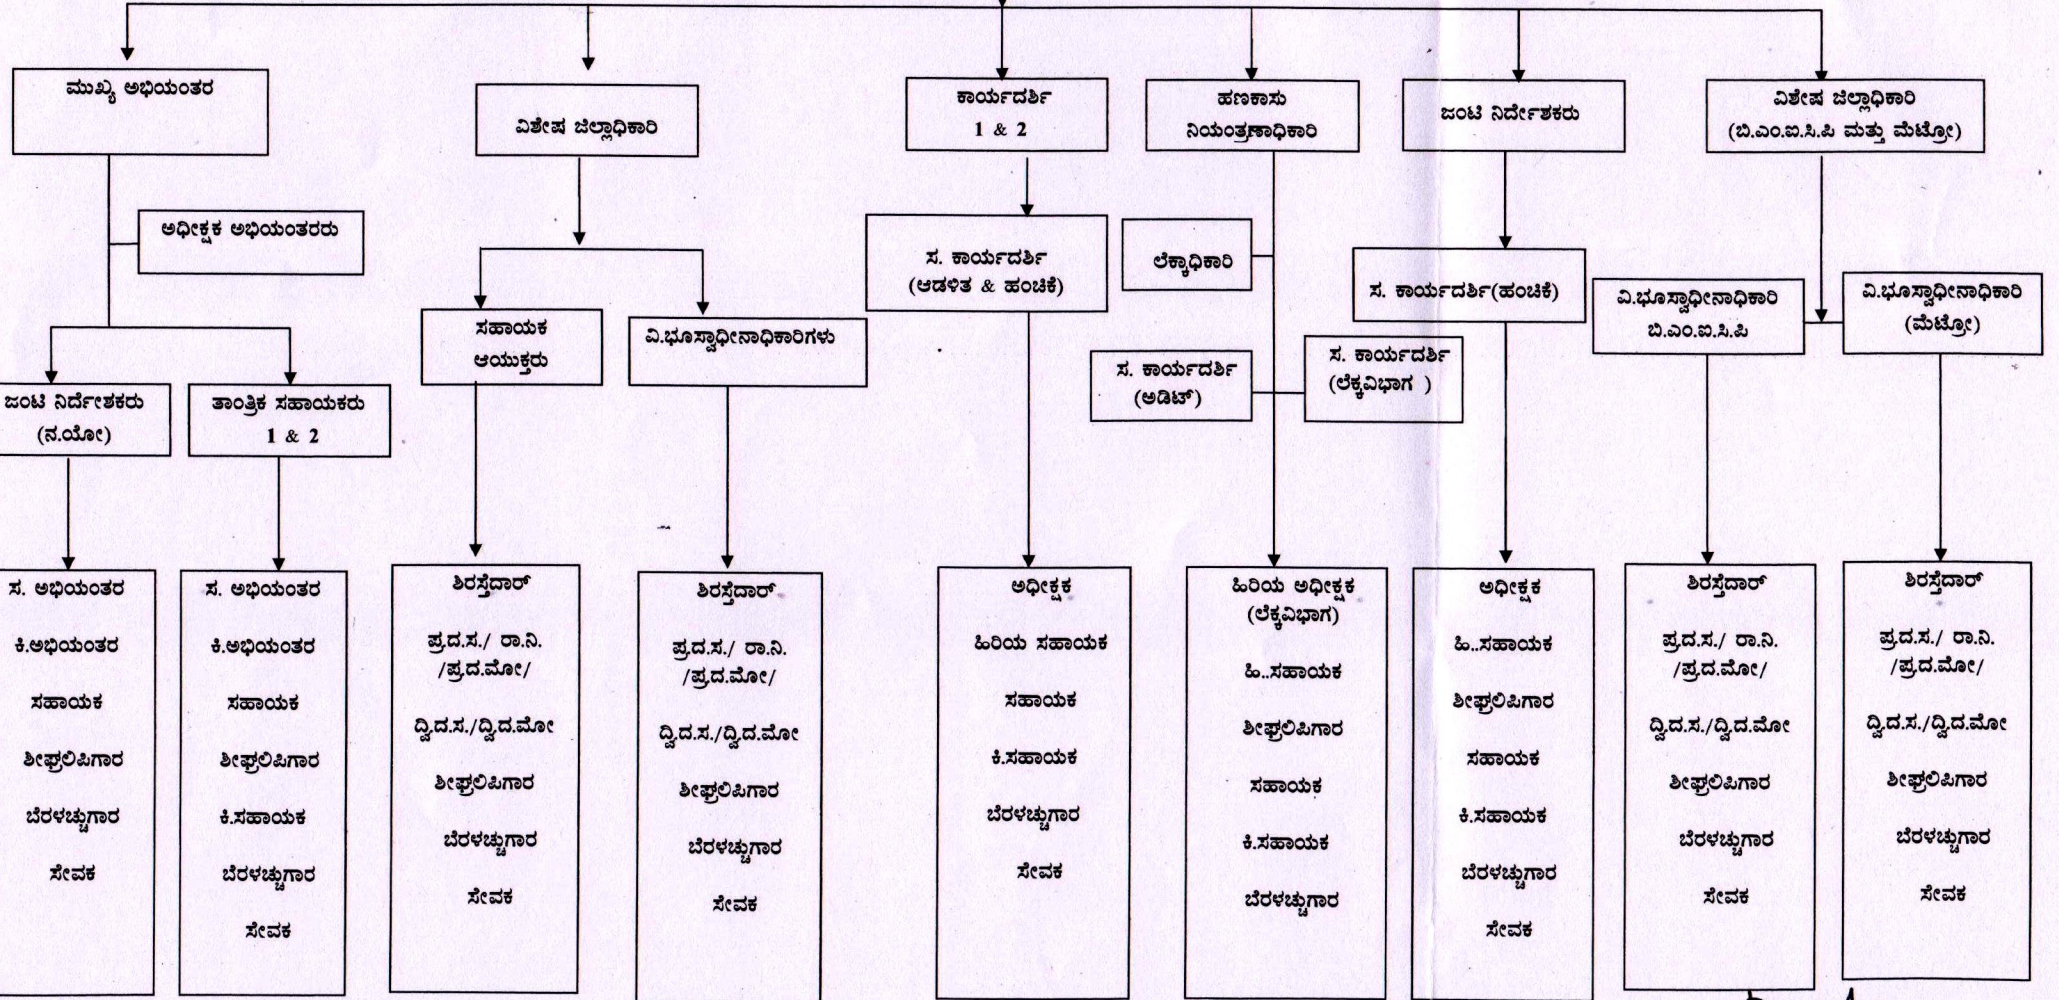

ಮುಖ್ಯ ಕಾರ್ಯನಿರ್ವಹಣಾಧಿಕಾರಿ ಹಾಗೂ
ಕಾರ್ಯನಿರ್ವಾಹಕ ಸದಸ್ಯರು
(ಸರ್ಕಾರದಿಂದ ಐ.ಎ.ಎಸ್ ಶ್ರೇಣಿಯ ಅಧಿಕಾರಿ)

ಕರ್ನಾಟಕ ಕೈಗಾರಿಕಾ ಪ್ರದೇಶಾಭಿವೃದ್ಧಿ ಮಂಡಳಿ

ಹಂಚಿಕೆ ವಿಭಾಗ

ಕಾರ್ಯದರ್ಶಿ-1
 ಕರ್ನಾಟಕ ಕೈಗಾರಿಕಾ ಪ್ರದೇಶಾಭಿವೃದ್ಧಿ ಮಂಡಳಿ
 ಕೇಂದ್ರ ಕಛೇರಿ, ಬೆಂಗಳೂರು.

**ಕರ್ನಾಟಕ ಕೈಗಾರಿಕಾ ಪ್ರದೇಶಾಭಿವೃದ್ಧಿ ಮಂಡಳಿ
ಮುಖ್ಯ ಅಭಿಯಂತರವರ ವಿಭಾಗ**

ಮುಖ್ಯ ಅಭಿಯಂತರರು-1 & 2,
ಕೇಂದ್ರ ಕಛೇರಿ, ಬೆಂಗಳೂರು

ಜಂಟಿ ನಿರ್ದೇಶಕರು
(ನಗರ ಯೋಜನೆ)

ಸಹಾಯಕ ಅಭಿಯಂತರರು
ಕಿರಿಯ ಅಭಿಯಂತರರು
ಮತ್ತು ಇತರ ಸಿಬ್ಬಂದಿಗಳು

ತಾಂತ್ರಿಕ ಸಹಾಯಕರು
1 ಮತ್ತು 2