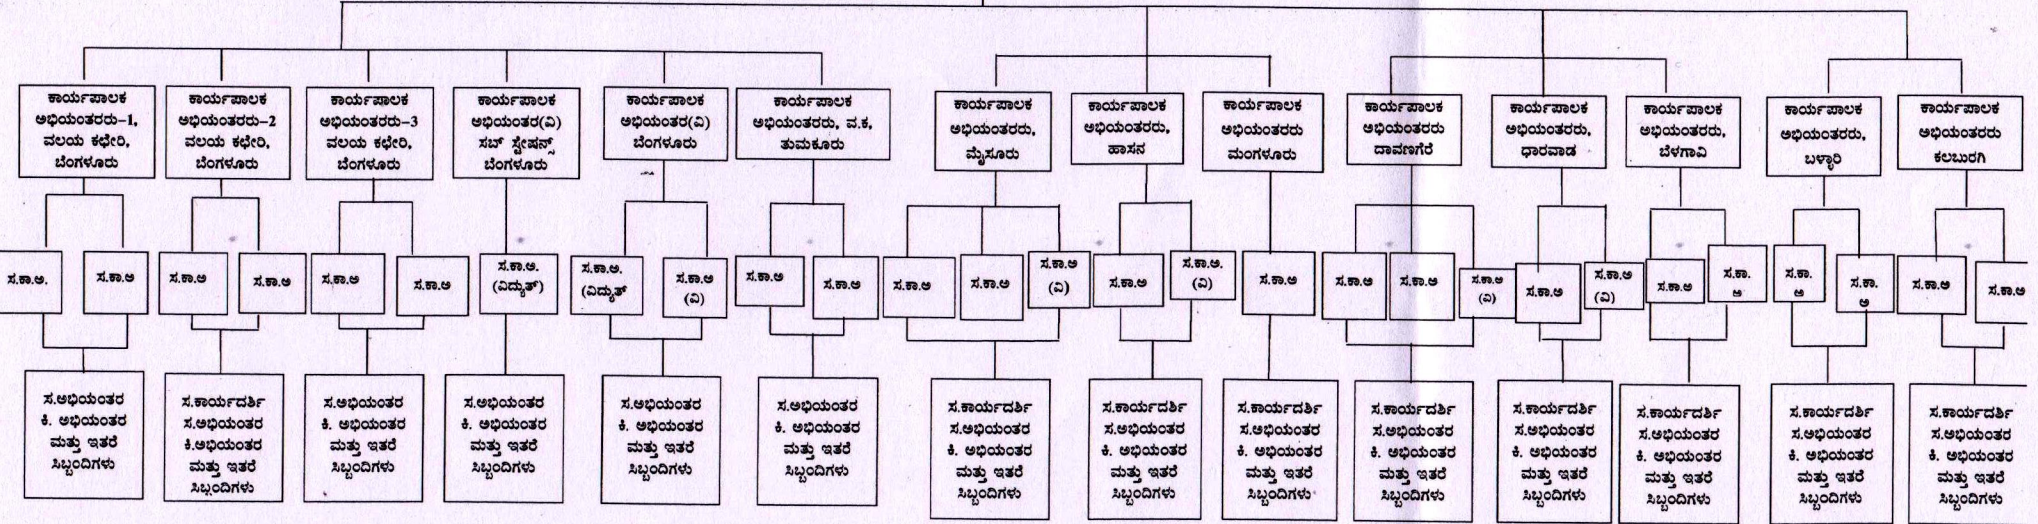

**ಕರ್ನಾಟಕ ಕೈಗಾರಿಕಾ ಪ್ರದೇಶಾಭಿವೃದ್ಧಿ ಮಂಡಳಿ
ಮುಖ್ಯ ಅಭಿಯಂತರವರ ವಿಭಾಗ**

ಮುಖ್ಯ ಅಭಿಯಂತರರು-1 & 2,
ಕೇಂದ್ರ ಕಛೇರಿ, ಬೆಂಗಳೂರು

ಜಂಟಿ ನಿರ್ದೇಶಕರು
(ನಗರ ಯೋಜನೆ)

ಸಹಾಯಕ ಅಭಿಯಂತರರು
ಕಿರಿಯ ಅಭಿಯಂತರರು
ಮತ್ತು ಇತರ ಸಿಬ್ಬಂದಿಗಳು

ತಾಂತ್ರಿಕ ಸಹಾಯಕರು
1 ಮತ್ತು 2

ಸಹಾಯಕ ಅಭಿಯಂತರರು
ಮತ್ತು ಇತರ ಸಿಬ್ಬಂದಿಗಳು

ಅಧೀಕ್ಷಕ ಅಭಿಯಂತರರು (3 ಪುದ್ಗೆಗಳು)

ಕಾರ್ಯದರ್ಶಿ-1
ಕರ್ನಾಟಕ ಕೈಗಾರಿಕಾ ಪ್ರದೇಶಾಭಿವೃದ್ಧಿ ಮಂಡಳಿ
ಕೇಂದ್ರ ಕಛೇರಿ, ಬೆಂಗಳೂರು.