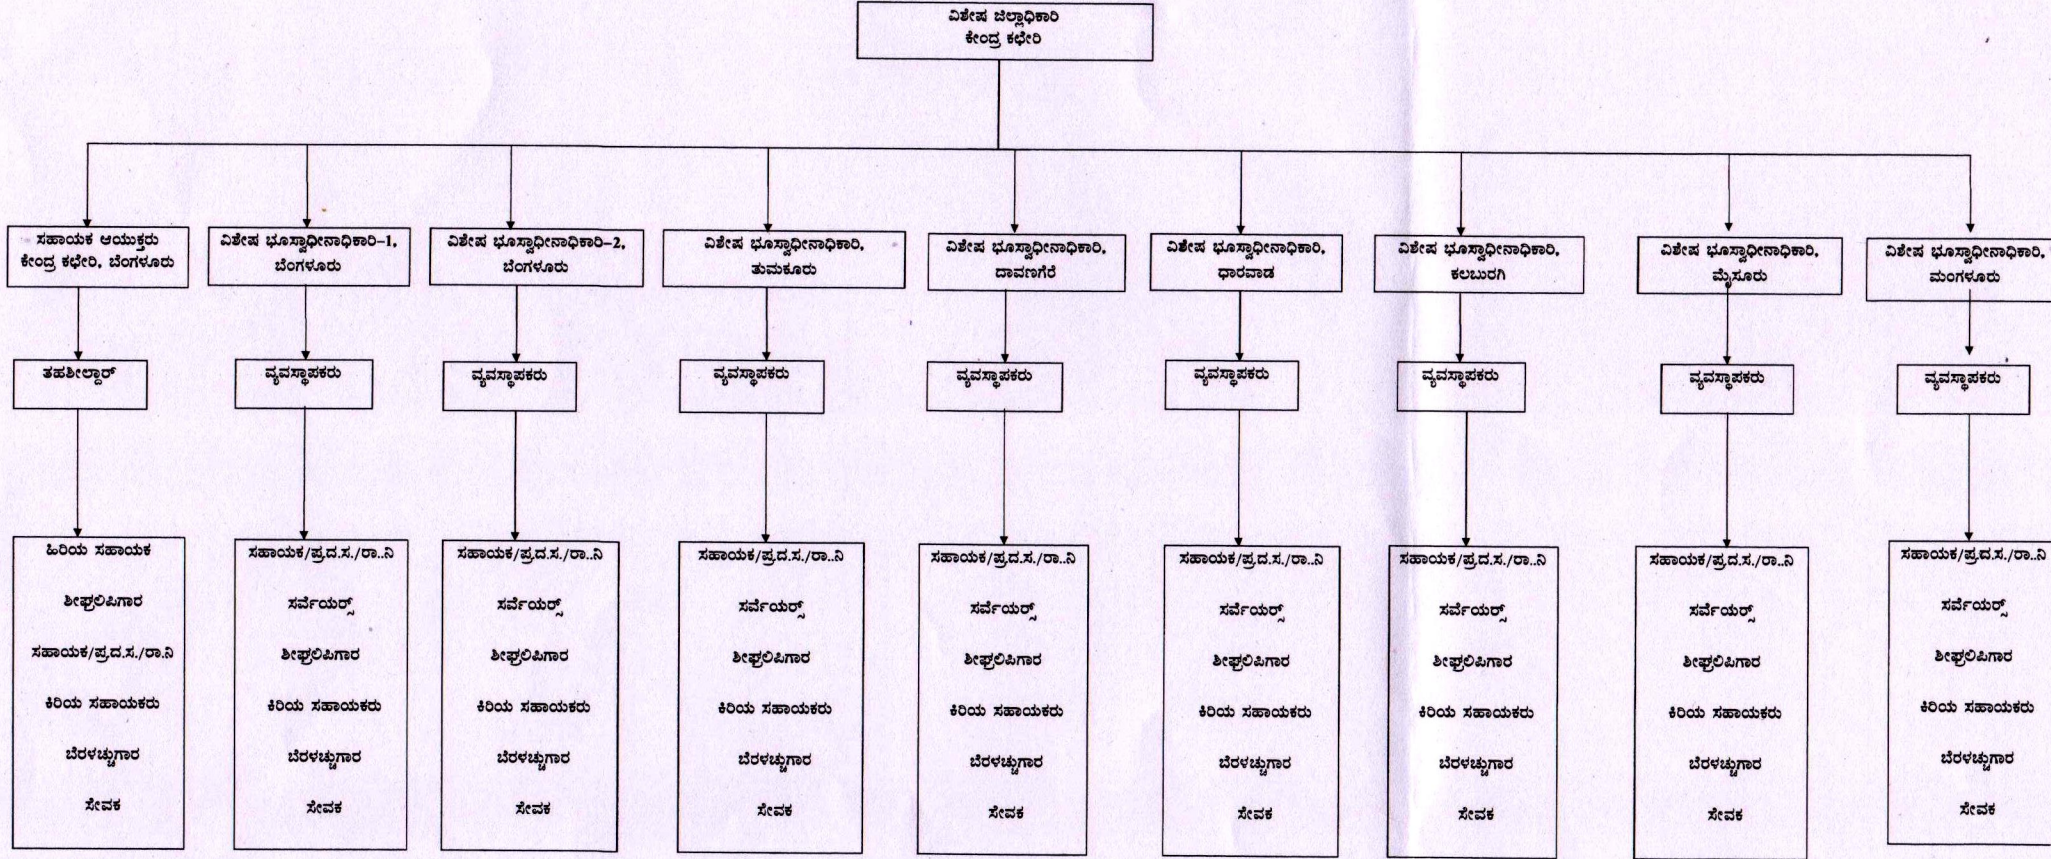

**ಕರ್ನಾಟಕ ಕೈಗಾರಿಕಾ ಪ್ರದೇಶಾಭಿವೃದ್ಧಿ ಮಂಡಳಿ
ಭೂಸ್ವಾಧೀನ ವಿಭಾಗ**

ಕಾರ್ಯದರ್ಶಿ-1
ಕರ್ನಾಟಕ ಕೈಗಾರಿಕಾ ಪ್ರದೇಶಾಭಿವೃದ್ಧಿ ಮಂಡಳಿ
ಕೇಂದ್ರ ಕಛೇರಿ, ಬೆಂಗಳೂರು.