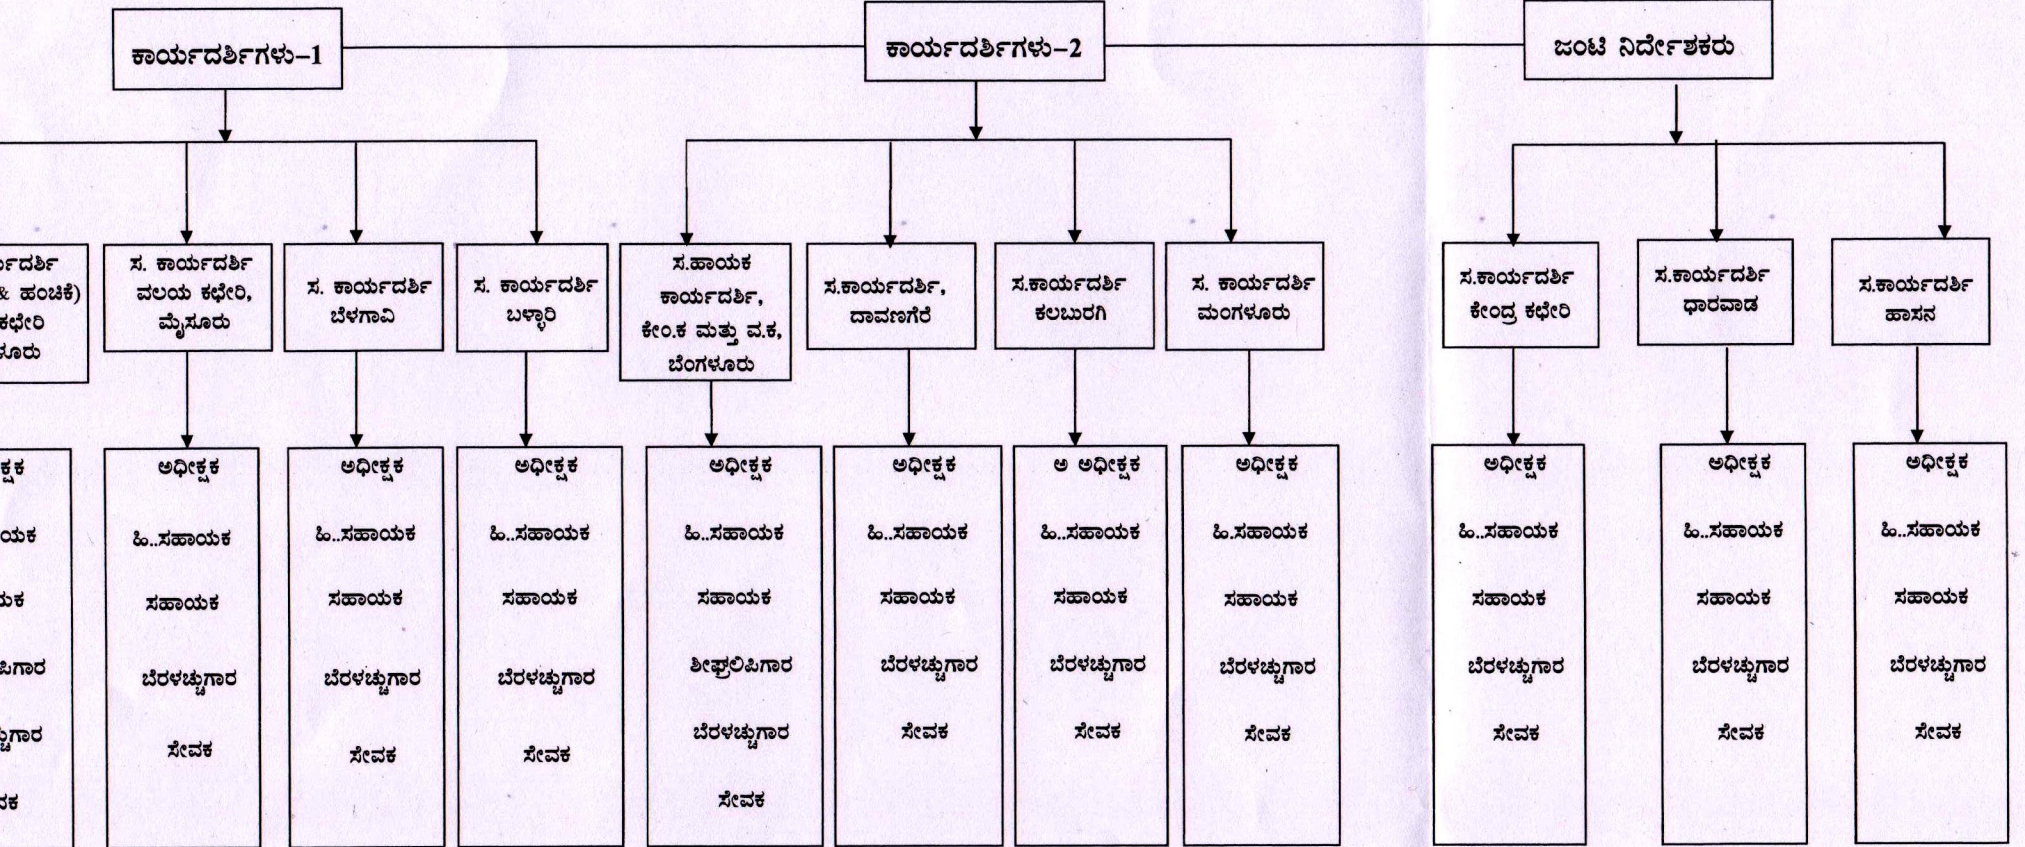

ಮುಖ್ಯ ಕಾರ್ಯನಿರ್ವಹಣಾಧಿಕಾರಿ ಹಾಗೂ
ಕಾರ್ಯನಿರ್ವಾಹಕ ಸದಸ್ಯರು
(ಸರ್ಕಾರದಿಂದ ಐ.ಎ.ಎಸ್ ಶ್ರೇಣಿಯ ಅಧಿಕಾರಿ)

ಕರ್ನಾಟಕ ಕೈಗಾರಿಕಾ ಪ್ರದೇಶಾಭಿವೃದ್ಧಿ ಮಂಡಳಿ

ಹಂಚಿಕೆ ವಿಭಾಗ

ಕಾರ್ಯದರ್ಶಿ-1
 ಕರ್ನಾಟಕ ಕೈಗಾರಿಕಾ ಪ್ರದೇಶಾಭಿವೃದ್ಧಿ ಮಂಡಳಿ
 ಕೇಂದ್ರ ಕಛೇರಿ, ಬೆಂಗಳೂರು.

**ಕರ್ನಾಟಕ ಕೈಗಾರಿಕಾ ಪ್ರದೇಶಾಭಿವೃದ್ಧಿ ಮಂಡಳಿ
ಮುಖ್ಯ ಅಭಿಯಂತರವರ ವಿಭಾಗ**

ಮುಖ್ಯ ಅಭಿಯಂತರರು-1 & 2,
ಕೇಂದ್ರ ಕಛೇರಿ, ಬೆಂಗಳೂರು

ಜಂಟಿ ನಿರ್ದೇಶಕರು
(ನಗರ ಯೋಜನೆ)

ಸಹಾಯಕ ಅಭಿಯಂತರರು
ಕಿರಿಯ ಅಭಿಯಂತರರು
ಮತ್ತು ಇತರ ಸಿಬ್ಬಂದಿಗಳು

ತಾಂತ್ರಿಕ ಸಹಾಯಕರು
1 ಮತ್ತು 2